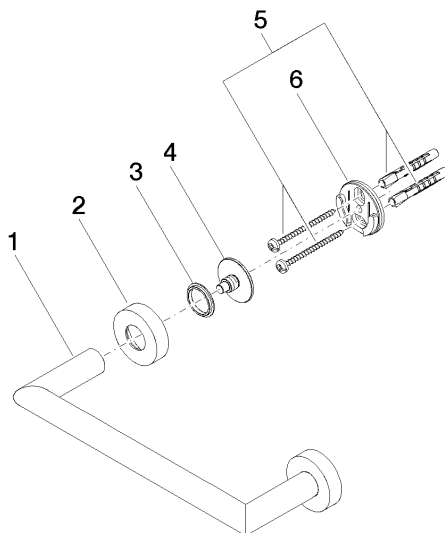

## EDITION PRO Barre d'appui - Chrome

---

83 020 626

- entraxe 200 mm
- largeur 241 mm
- hauteur 41 mm
- rosace Ø 41 mm
- saillie 75 mm

	Chrome	83 020 626-00
	Noir mat	83 020 626-33
	Chrome brossé	83 020 626-93

## EDITION PRO Barre d'appui - Chrome

83 020 626

mm [inches]

## EDITION PRO Barre d'appui - Chrome

83 020 626

Les pièces pour les autres finitions peuvent être trouvées ici : [Noir mat](#)

### Liste des pièces de rechange

N°	Article Numéro	Désignation	Fréquence de montage	Délai de livraison
1	05 28 22 545 00-00	patte de fixation	1	10
2	08 27 97 502-00	rosace	2	10
3	08 30 11 517 90	anneau	2	2
4	08 17 97 560 90	patte de fixation	2	2
5	05 30 31 025 00 90	set de fixation	1	2
6	08 17 97 501 07	patte de fixation	2	2