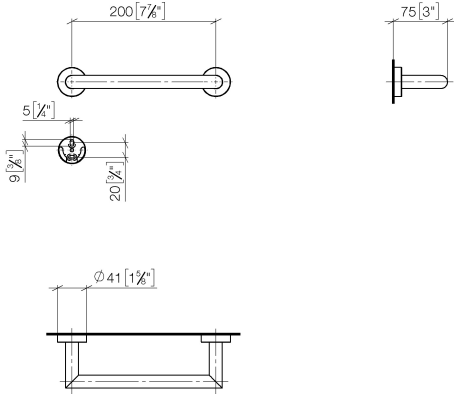

## EDITION PRO Barre d'appui - Chrome

---

83 020 626

- entraxe 200 mm
- largeur 241 mm
- hauteur 41 mm
- rosace Ø 41 mm
- saillie 75 mm

	Chrome	83 020 626-00
	Noir mat	83 020 626-33
	Chrome brossé	83 020 626-93

## EDITION PRO Barre d'appui - Chrome

83 020 626

mm [inches]

### Liste des pièces de rechange

N°	Article Numéro	Désignation	Fréquence de montage	Délai de livraison
1	05 28 22 545 00-00	patte de fixation	1	10
2	08 27 97 502-00	rosace	2	10
3	08 30 11 517 90	anneau	2	2
4	08 17 97 560 90	patte de fixation	2	2
5	05 30 31 025 00 90	set de fixation	1	2
6	08 17 97 501 07	patte de fixation	2	2